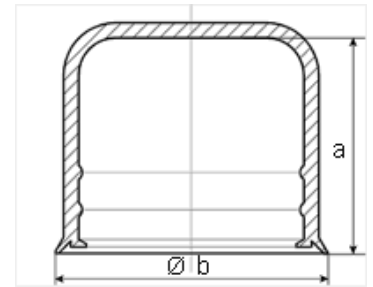

Partno.	Internal heigth (mm)	M	UNC	a (mm)	b (mm)	MOQ
Design with included protection of DIN/ISO washer possible for all sizes!						
SW70-93	93	M45	1-3/4"	93	90.9	1
SW70-105T	105 telescopic	M45	1-3/4"	105	90.9	1
SW70-113	113	M45	1-3/4"	113	90.9	1
SW70-133T	133 telescopic	M45	1-3/4"	133	90.9	1
SW70-134T	134 telescopic	M45	1-3/4"	134	90.9	1
SW70-163T	163 telescopic	M45	1-3/4"	163	90.9	1
SW75-66	66	M48	1-7/8"	66	97.0	1
SW75-96	96	M48	1-7/8"	96	97.0	1
SW75-108T	108 telescopic	M48	1-7/8"	108	97.0	1
SW75-137T	137 telescopic	M48	1-7/8"	137	97.0	1
SW75-138T	138 telescopic	M48	1-7/8"	138	97.0	1
SW75-166T	166 telescopic	M48	1-7/8"	166	97.0	1
SW75-230T	230 telescopic	M48	1-7/8"	230	97.0	1
SW80-70	70	M52	2"	70	105.0	1
SW80-114T	114 telescopic	M52	2"	114	105.0	1
SW80-130	130	M52	2"	130	105.0	1
SW80-142T	142 telescopic	M52	2"	142	105.0	1
SW80-171T	171 telescopic	M52	2"	171	105.0	1
SW80-201T	201 telescopic	M52	2"	201	105.0	1
SW85-74	74	M56		74	109.0	1
SW85-122T	122 telescopic	M56		122	109.0	1
SW85-134	134	M56		134	109.0	1
SW85-150T	150 telescopic	M56		150	109.0	1