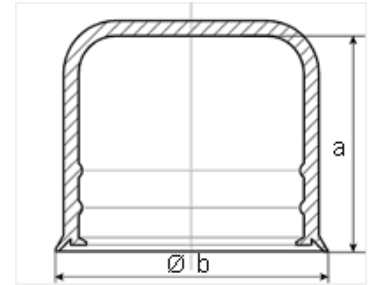

Partno.	Internal heigth (mm)	M	UNC	a (mm)	b (mm)	MOQ
Design with included protection of DIN/ISO washer possible for all sizes!						
SW27-38	38	M18	5/8"	38	36.9	10
SW27-48T	48 telescopic	M18	5/8"	48	36.9	10
SW27-53T	53 telescopic	M18	5/8"	53	36.9	10
SW27-63T	63 telescopic	M18	5/8"	63	36.9	10
SW27-76T	76 telescopic	M18	5/8"	76	36.9	10
SW30-14	14	M20		14	40.4	10
SW30-24	24	M20		24	40.4	10
SW30-28	28	M20		28	40.4	10
SW30-34	34	M20		34	40.4	10
SW30-39	39	M20		39	40.4	10
SW30-47	47	M20		47	40.4	10
SW30-67T	67 telescopic	M20		67	40.4	10
SW30-79	79	M20		79	40.4	10
SW30-90T	90 telescopic	M20		90	40.4	10
SW30-92T	92 telescopic	M20		92	40.4	10
SW30-109T	109 telescopic	M20		109	40.4	10
SW30-120	120	M20		120	40.4	10
SW30-175T	175 telescopic	M20		175	40.4	10
SW32-27	27	M22	3/4"	27	42.1	10
SW32-37	37	M22	3/4"	37	42.1	10
SW32-70T	70 telescopic	M22	3/4"	70	42.1	10
SW32-95T	95 telescopic	M22	3/4"	95	42.1	10
SW36-28	28	M24	7/8"	28	47.2	10

Partno.	Internal heigth (mm)	M	UNC	a (mm)	b (mm)	MOQ
Design with included protection of DIN/ISO washer possible for all sizes!						
SW36-33	33	M24	7/8”	33	47.2	10
SW36-38	38	M24	7/8”	38	47.2	10
SW36-43	43	M24	7/8”	43	47.2	10
SW36-52	52	M24	7/8”	52	47.2	10
SW36-69T	69 telescopic	M24	7/8”	69	47.2	10
SW36-73	73	M24	7/8”	73	47.2	10
SW36-88T	88 telescopic	M24	7/8”	88	47.2	10
SW36-99T	99 telescopic	M24	7/8”	99	47.2	10
SW36-117T	117 telescopic	M24	7/8”	117	47.2	10
SW36-145T	145 telescopic	M24	7/8”	145	47.2	1
SW41-31	31	M27	1”	31	53.4	1
SW41-41	41	M27	1”	41	53.4	1
SW41-46	46	M27	1”	46	53.4	1
SW41-51	51	M27	1”	51	53.4	1
SW41-66T	66 telescopic	M27	1”	66	53.4	1
SW41-69T	69 telescopic	M27	1”	69	53.4	1
SW41-76	76	M27	1”	76	53.4	1
SW41-98T	98 telescopic	M27	1”	98	53.4	1
SW41-101T	101 telescopic	M27	1”	101	53.4	1
SW41-115T	115 telescopic	M27	1”	115	53.4	1
SW41-150T	150 telescopic	M27	1”	150	53.4	1
SW46-34	34	M30	1-1/8”	34	59.5	1
SW46-44	44	M30	1-1/8”	44	59.5	1