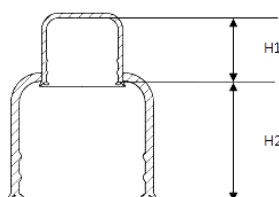

Partno.	Internal heigth (mm)	M	UNC	a (mm)	b (mm)	MOQ
Design with included protection of DIN/ISO washer possible for all sizes!						
SW70-93	93	M45	1-3/4"	93	90.9	1
SW70-105T	105 telescopic	M45	1-3/4"	105	90.9	1
SW70-113	113	M45	1-3/4"	113	90.9	1
SW70-133T	133 telescopic	M45	1-3/4"	133	90.9	1
SW70-134T	134 telescopic	M45	1-3/4"	134	90.9	1
SW70-163T	163 telescopic	M45	1-3/4"	163	90.9	1
SW75-66	66	M48	1-7/8"	66	97.0	1
SW75-96	96	M48	1-7/8"	96	97.0	1
SW75-108T	108 telescopic	M48	1-7/8"	108	97.0	1
SW75-137T	137 telescopic	M48	1-7/8"	137	97.0	1
SW75-138T	138 telescopic	M48	1-7/8"	138	97.0	1
SW75-166T	166 telescopic	M48	1-7/8"	166	97.0	1
SW75-230T	230 telescopic	M48	1-7/8"	230	97.0	1
SW80-70	70	M52	2"	70	105.0	1
SW80-114T	114 telescopic	M52	2"	114	105.0	1
SW80-130	130	M52	2"	130	105.0	1
SW80-142T	142 telescopic	M52	2"	142	105.0	1
SW80-171T	171 telescopic	M52	2"	171	105.0	1
SW80-201T	201 telescopic	M52	2"	201	105.0	1
SW85-74	74	M56		74	109.0	1
SW85-122T	122 telescopic	M56		122	109.0	1
SW85-134	134	M56		134	109.0	1
SW85-150T	150 telescopic	M56		150	109.0	1