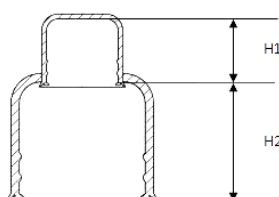

Partno.	Internal heighth (mm)	M	UNC	a (mm)	b (mm)	MOQ
Design with included protection of DIN/ISO washer possible for all sizes!						
SW105-176T	176 telescopic	M72		176	135.0	1
SW105-204T	204 telescopic	M72		204	135.0	1
SW105-233T	233 telescopic	M72		233	135.0	1
SW105-270T	270 telescopic	M72		270	135.0	1
SW107-95	95	M76	2-3/4"	95	137.0	1
SW107-145T	145 telescopic	M76	2-3/4"	145	137.0	1
SW107-205T	205 telescopic	M76	2-3/4"	205	137.0	1
SW115-97	97	M80		97	152.0	1
SW115-151T	151 telescopic	M80		151	152.0	1
SW115-180	180	M80		151	152.0	1
SW115-211T	211 telescopic	M80		211	152.0	1
SW115-234T	234 telescopic	M80		234	152.0	1
SW115-294T	294 telescopic	M80		294	152.0	1
SW117-100	100	M85	3"	100	155.0	1
SW117-158T	158 telescopic	M85	3"	158	155.0	1
SW117-220T	220 telescopic	M85	3"	158	155.0	1
SW130-100	100	M90	3-1/4"	100	173.0	1
SW130-166T	166 telescopic	M90	3-1/4"	166	173.0	1
SW130-223T	223 telescopic	M90	3-1/4"	223	173.0	1
SW...-....	Op aanvraag					
RAL kleur ??	Op aanvraag					